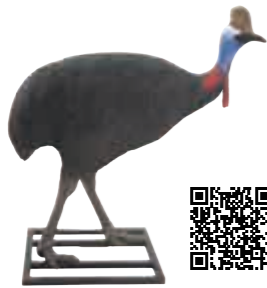

fr120007
ドードー鳥
¥ 88,000
製品サイズ 70×53×93cm
重量 13.2Kg

fr110114
巨大な雄鶏
¥ 264,000
製品サイズ 135×91×181cm
重量 46Kg

fr100041A
白い雌鳥
¥ 19,800
製品サイズ 32×20×39cm
重量 1.5Kg

fr080155
ヒクイドリ雄 (オス)
¥ 99,000
製品サイズ 114×62×119cm
重量 17.2Kg