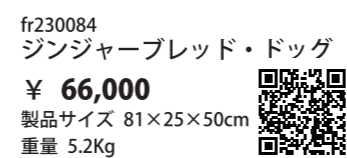

fr170058
ジンジャーブレッド・ボーイ
¥ 88,000
製品サイズ 74×20×113cm
重量 9.8Kg

fr170059
ジンジャーブレッド・ガール
¥ 88,000
製品サイズ 63×20×108cm
重量 9.8Kg

fr230076
ジンジャーブレッド・くるみ割り人形
¥ 143,000
製品サイズ 52×52×183cm
重量 16.1Kg

fr230085
ジンジャーブレッド・ハウス
¥ 440,000
製品サイズ 167×57×221cm
重量 53.9Kg

fr230084
ジンジャーブレッド・ドッグ
¥ 66,000
製品サイズ 81×25×50cm
重量 5.2Kg

fr220126BL
つるつるしたグミベア・ブルー
¥ 726,000
製品サイズ 201×86×206cm
重量 51Kg

fr220126RD
つるつるしたグミベア・レッド
¥ 726,000
製品サイズ 201×86×206cm
重量 51Kg

fr130018
アイスクリーム壁掛け
¥ 48,400
製品サイズ 44×39×89cm
重量 5.88Kg