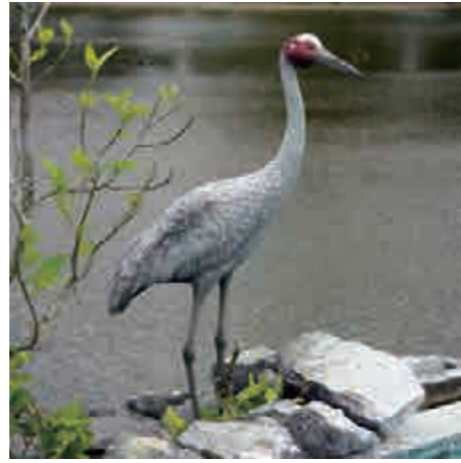

fr110105BR/BL
ダックスフンド
¥ 38,500
製品サイズ 88×20×46cm
重量 4.88Kg

fr130009
ピットブル
¥ 60,500
製品サイズ 87×28×69cm
重量 5.62Kg

fr230086
大きなハクトウワシ・アメリカンイーグル
¥ 143,000
製品サイズ 91×51×98cm
重量 12Kg

fr080122
湖畔の豪州鶴
¥ 70,400
製品サイズ 88×41×150cm
重量 6.5Kg