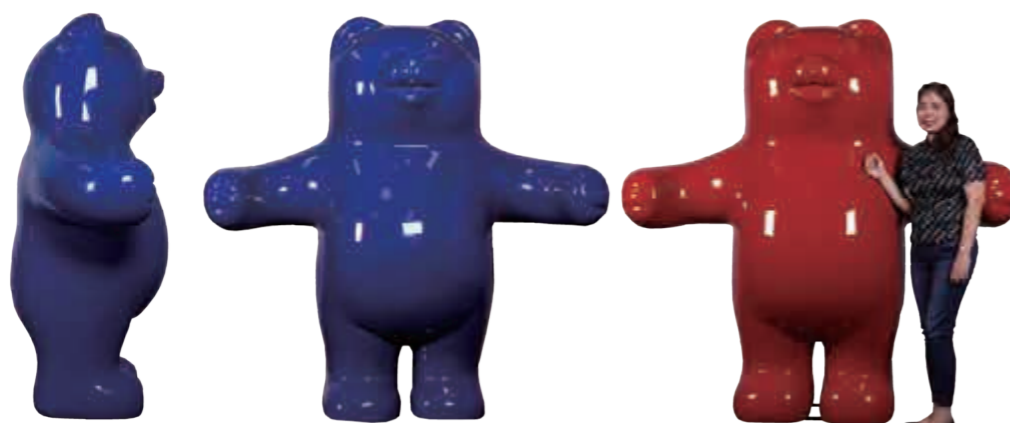

fr180011
宇宙飛行士
¥ 283,800
製品サイズ 91×72×189cm
重量 31.5Kg

fr220126BL
つるつるしたグミベア・ブルー
¥ 726,000
製品サイズ 201×86×206cm
重量 51Kg

fr220126RD
つるつるしたグミベア・レッド
¥ 726,000
製品サイズ 201×86×206cm
重量 51Kg